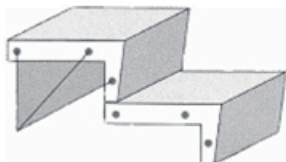

Terrazzostufen

Scale Terrazzo

Rutschfeste Einbaukante

Einfaches "T" Profil
Das einfache "T" Profil wird in das Werkstück eingearbeitet, es ist leicht auswechselbar und bietet höchste Sicherheit. Farben: schwarz - braun - grau.

Profilo Antiscivolo

Profilo "T"
La strisce antiscivolo sono inserite nel manufatto, sono facilmente sostituibili ed offrono la massima sicurezza. Colore: nero - marrone - grigio

Winkelstufen 80°
gradini in unico pezzo 80°

Armierungsart staffe 5 ● 4

Winkelstufen 90°
gradini in unico pezzo 90°

Armierungsart staffe 5 ● 4

Tritt- und Setzstufen
pedate e alzate staccate

Freitragende Stufen in Länge von:
Scale con sbazio