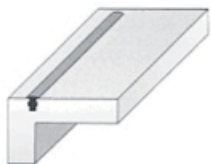

Terrazzostufen

Scale Terrazzo

Rutschfeste Einbaukante

Einfaches "T" Profil
Das einfache "T" Profil wird in das Werkstück eingearbeitet, es ist leicht auswechselbar und bietet höchste Sicherheit. Farben: schwarz - braun - grau.

Profilo Antiscivolo

Profilo "T"
La strisce antiscivolo sono inserite nel manufatto, sono facilmente sostituibili ed offrono la massima sicurezza. Colore: nero - marrone - grigio

Winkelstufen 80°
gradini in unico pezzo 80°

Armierungsart staffe 5 ● 4

Winkelstufen 90°
gradini in unico pezzo 90°

Armierungsart staffe 5 ● 4

Tritt- und Setzstufen
pedate e alzate staccate

Freitragende Stufen in Länge von:
Scale con sbazio