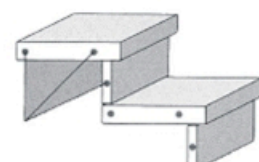

Terrazzostufen

Scale Terrazzo

Rutschfeste Einbaukante

Einfaches "T" Profil
Das einfache "T" Profil wird in das Werkstück eingearbeitet, es ist leicht auswechselbar und bietet höchste Sicherheit. Farben: schwarz - braun - grau.

Profilo Antiscivolo

Profilo "T"
La strisce antiscivolo sono inserite nel manufatto, sono facilmente sostituibili ed offrono la massima sicurezza. Colore: nero - marrone - grigio

Winkelstufen 80°
gradini in unico pezzo 80°

Armierungsart staffe 5 ● 4

Winkelstufen 90°
gradini in unico pezzo 90°

Armierungsart staffe 5 ● 4

Tritt- und Setzstufen
pedate e alzate staccate

Freitragende Stufen in Länge von:
Scale con sbazio