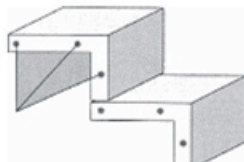

Terrazzostufen

Scale Terrazzo

Rutschfeste Einbaukante

Einfaches "T" Profil
Das einfache "T" Profil wird in das Werkstück eingearbeitet, es ist leicht auswechselbar und bietet höchste Sicherheit. Farben: schwarz - braun - grau.

Profilo Antiscivolo

Profilo "T"
La strisce antiscivolo sono inserite nel manufatto, sono facilmente sostituibili ed offrono la massima sicurezza. Colore: nero - marrone - grigio

Winkelstufen 80°
gradini in unico pezzo 80°

Armierungsart staffe 5 ● 4

Winkelstufen 90°
gradini in unico pezzo 90°

Armierungsart staffe 5 ● 4

Tritt- und Setzstufen
pedate e alzate staccate

Freitragende Stufen in Länge von:
Scale con sbazio